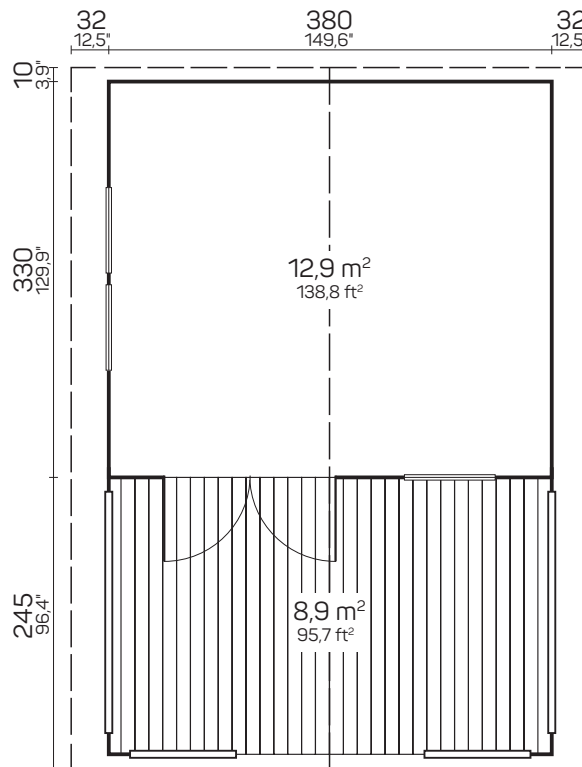

MONTANA ISO STANDARD+

Art 122 400.2

TENE

 tene_gardenhouses

 Tene Kaubandus aiamajad

 www.tene.ee

								
400×595 cm 157,4×234,2"	380×575 cm 149,6×226,3"	40 mm 1 5/8"	217 cm 85,4"	268 cm 105,5"	12,9+8,9 m ² 138,8+95,7 ft ²	27,4 m ² 294,9 ft ²	ca. 29,9 m ³ ca. 1055,9 ft ³	15° 15°
								
245 cm 96,4"	18+18+21 mm 0,7+0,7+0,8"	1425×1955 mm 56,1×76,9"	765×990 mm 30,1×38,9"	1530×990 mm 60,2×38,9"		597×108×66 cm 235"×42,5"×25,9"	ca. 1273 kg ca. 2806 lb	